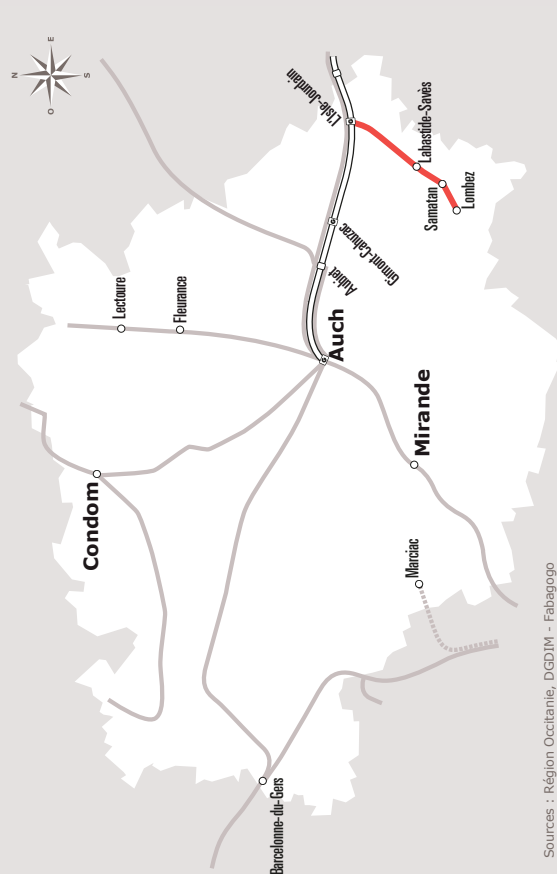

# LOMBEZ > L'ISLE-JOURDAIN

JOURS DE LA SEMAINE		LàV	LàV	LàV	LàV	LàV	Me	LàV	LàV
PÉRIODE SCOLAIRE		●	●	●	●	●	●	●	●
PETITES VACANCES		●		●	●	●		●	●
ÉTÉ		●		●	●	●		●	●
<b>LOMBEZ</b>	Gendarmerie	06:00		07:35	08:55	11:30		16:30	18:12
<b>SAMATAN</b>	Jean Cahuzac (1)	06:05			09:00	11:35			
	Stade-rugby	06:06			09:01	11:36			
	Foirail		07:40	07:40			13:10	16:35	18:07
<b>LABASTIDE-SAVES</b>	Mairie	06:13			09:08	11:43			18:22
<b>L'ISLE-JOURDAIN</b>	Collège L.Michel	06:32	08:07	08:07	09:27	12:02	13:37	16:52	18:41
	Gare SNCF	06:37		08:12	09:32	12:07	13:42	16:57	18:46

Ne circule pas samedi, dimanche et jours Fériés

(1) le lundi matin en raison du marché l'arrêt Jean Cahuzac n'est pas desservi de 8h à 13h

■ Tête de ligne

Sources : Région Occitanie, DGDIM - Fabagogo

ANNÉE 2021 - 2022  
Du 1/09/2021 au 31/08/2022

Horaires  
**AUTOCAR**

954

Ligne **954**

Lombez  
> L'isle-Jourdain

lio.laregion.fr

Ne circule pas samedi, dimanche et jours Fériés

(1) le lundi matin en raison du marché l'arrêt Jean Cahuzac n'est pas desservi de 8h à 13h

■ Tête de ligne