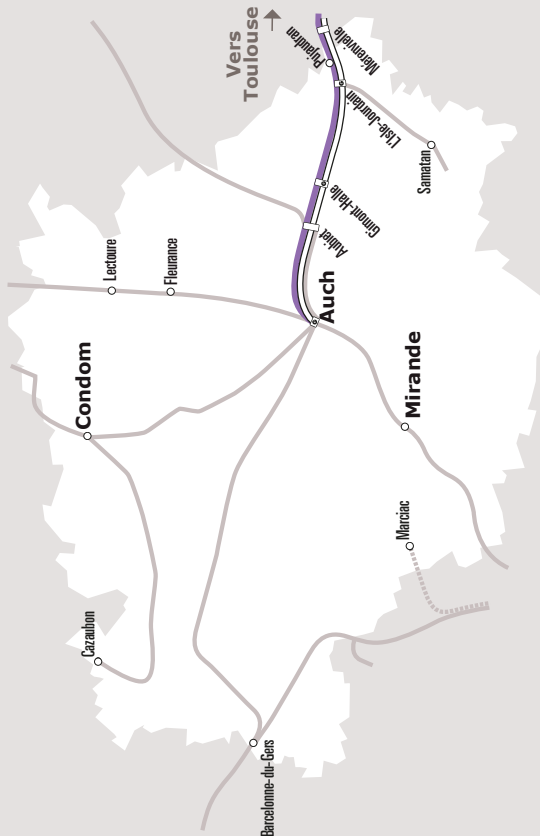

TOULOUSE > AUCH

JOURS DE LA SEMAINE		LàV	LàV	LàV
PÉRIODE SCOLAIRE		●	●	●
PETITES VACANCES		●	●	●
ÉTÉ		●	●	●
TOULOUSE	Gare-Routière			21:25
COLOMIERS	SNCF			21:44
LEGUEVIN	Liberté			21:53
PUJAUDRAN	Victor-Capoul			22:00
L'ISLE-JOURDAIN	Gare SNCF	06:25	14:25	22:12
	Place-du-Foirail	06:30	14:30	22:17
GIMONT	Halle	06:46	14:46	22:33
	SNCF	07:16	15:15	23:02
AUCH	SNCF	07:16	15:15	23:02
	Allées Baylac	07:25	15:25	23:12

Ne circule pas samedi, dimanche et jours Fériés

ANNÉE 2021 - 2022
Du 1/09/2021 au 31/08/2022