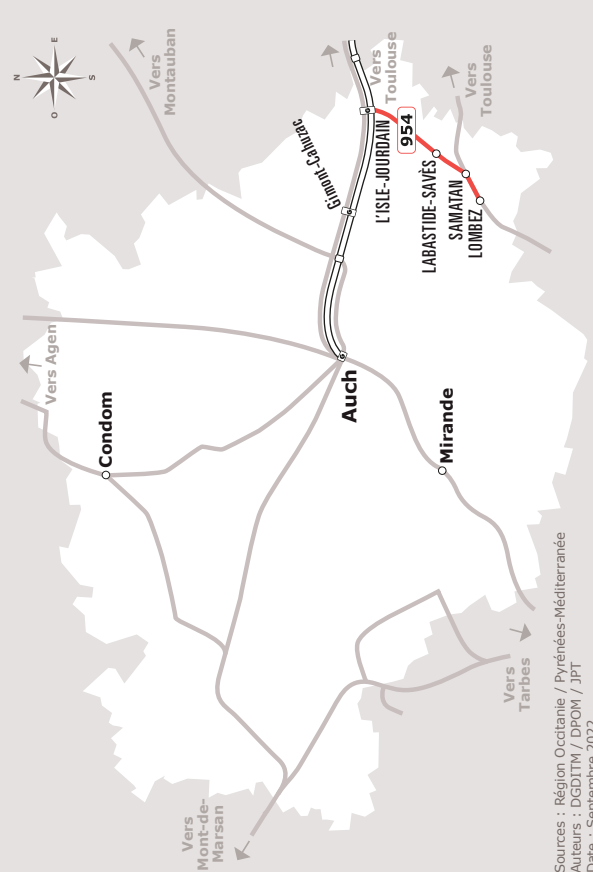

LOMBEZ > L'ISLEJ

JOURS DE LA SEMAINE		LàV	LàV	LàV	LàV	LàV	Me	LàV	LàV
PÉRIODE SCOLAIRE		●	●	●	●	●	●	●	●
PETITES VACANCES		●	●	●	●	●	●	●	●
ÉTÉ		●	●	●	●	●	●	●	●
SAMATAN	Foirail								18:07
LOMBEZ	Gendarmerie	06:00	07:35		08:55	11:30		16:30	18:12
SAMATAN	Jean Cahuzac ⁽¹⁾	06:05			09:00	11:35			
	Stade Rugby	06:06			09:01	11:36			
	Foirail		07:40	07:40			13:10	16:35	
LABASTIDE-SAVES	Mairie	06:13			09:08	11:43			18:22
L'ISLE-JOURDAIN	Collège L.Michel	06:32	08:07	08:07	09:27	12:02	13:37	16:52	18:41
	Gare SNCF	06:37	08:12		09:32	12:07	13:42	16:57	18:46

Ne circule pas samedi, dimanche et jours Fériés

⁽¹⁾ Le lundi matin en raison du marché l'arrêt Jean Cahuzac n'est pas desservi de 8h à 13h

Sources : Région Occitanie / Pyrénées-Méditerranée
Auteurs : DGDITM / DPOM / JPT
Date : Septembre 2022

ANNÉE 2022 - 2023
Du 1/09/2022 au 31/08/2023

Horaires AUTOCAR

954

 Ligne 954

Lombez > L'isle-Jourdain

Facilitez vos déplacements, téléchargez l'application liO !

Où acheter son titre de transport ?

- A bord du véhicule
- Sur l'application liO Occitanie
- Par SMS en envoyant le numéro de la ligne au 93 777

Période scolaire

Petites vacances

Été

L'ISLEJ > LOMBEZ

JOURS DE LA SEMAINE		LàV	LàV	Me	LàV	LMJV	LMJV	LàV	LàV
PÉRIODE SCOLAIRE		●	●	●	●	●	●	●	●
PETITES VACANCES			●		●		●	●	●
ÉTÉ			●		●		●	●	●
L'ISLE-JOURDAIN	Gare SNCF		08:15		12:35	16:35		17:35	18:55
	Collège L. Michel	07:10	08:20	12:40	12:40	16:40	17:40	17:40	19:00
LABASTIDE-SAVES	Mairie		08:39			16:59			19:19
SAMATAN	Stade Rugby		08:46			17:06			19:26
	Jean Cahuzac SAMATAN		08:47			17:07			19:27
	Foirail	07:37		13:07	13:07		18:07	18:07	
LOMBEZ	Gendarmerie		08:52		13:12	17:12		18:12	19:32