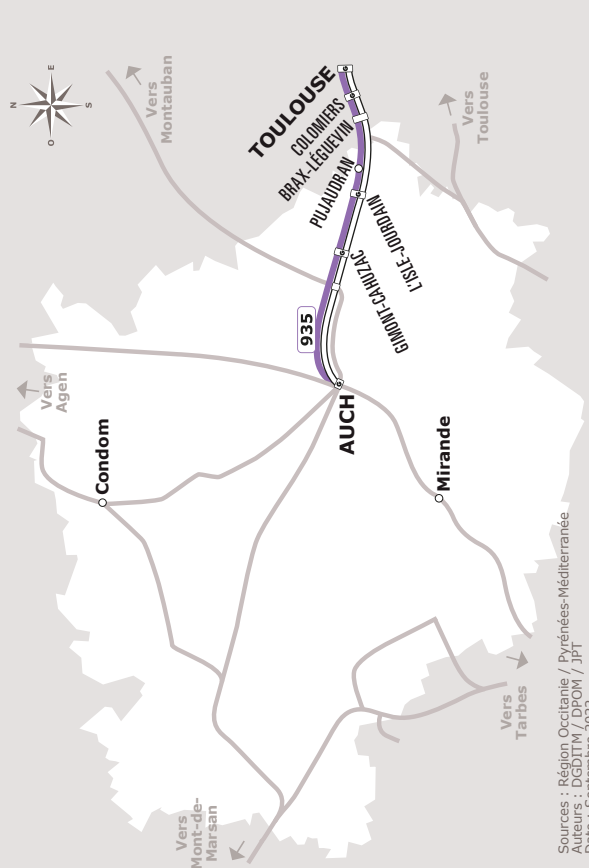

AUCH > TOULOUSE

JOURS DE LA SEMAINE		LàV	LàV	LàV
PÉRIODE SCOLAIRE		●	●	●
PETITES VACANCES		●	●	●
ÉTÉ		●	●	●
AUCH	Allées Baylac	05:05	12:35	19:09
	SNCF	05:15	12:45	19:19
GIMONT	Halle	05:44	13:14	19:48
L'ISLE-JOURDAIN	Place du Foirail	06:00	13:30	20:04
	SNCF	06:05	13:35	20:09
PUJAUDRAN	Ecole			20:21
TOULOUSE	Gare Routière			20:56

Ne circule pas le samedi, le dimanche et jours Fériés

Sources : Région Occitanie / Pyrénées-Méditerranée
Auteurs : DGDITM / DPOM / JPT
Date : Septembre 2022

ANNÉE 2022 - 2023
Du 1/09/2022 au 31/08/2023

Gers

Horaires AUTOCAR

935

Ligne 935

Auch > Toulouse