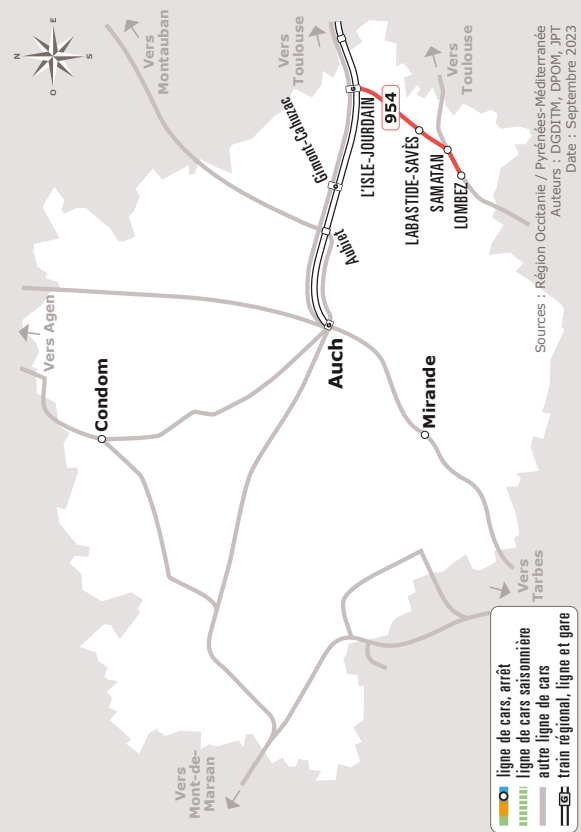

# LOMBEZ > L'ISLEJ

JOURS DE LA SEMAINE		LàV	LàV	LàV	LàV	LàV	Me	LàV	LàV
PERIODE SCOLAIRE		●	●	●	●	●	●	●	●
PETITES VACANCES		●	●		●	●		●	●
ETE		●	●		●	●		●	●
SAMATAN	Foirail								18.07
LOMBEZ	Gendarmerie	06:00	07:35		08:55	11:30		16:30	18:12
SAMATAN	RD4 Jean Cahuzac <sup>(1)</sup>	06:05			09:00	11:35			
	Stade	06:06			09:01	11:36			
	Foirail		07:40	07:40			13:10	16:35	
LABASTIDE-SAVÈS	Mairie	06:13			09:08	11:43			18:22
L'ISLE-JOURDAIN	Collège L.Michel	06:32	08:07	08:07	09:27	12:02	13:37	16:52	18:41
	Gare SNCF	06:37	08:12		09:32	12:07	13:42	16:57	18:46

Les horaires sont donnés à titre indicatif. Se présenter à l'arrêt 5 minutes avant l'horaire du car.

Ne circule pas samedi, dimanche et jours fériés

<sup>(1)</sup> Le lundi matin en raison du marché l'arrêt Rd4 Jean Cahuzac n'est pas desservi de 8h à 13h

## Où acheter son titre de transport

- À bord du véhicule
- Sur l'application liO Occitanie
- Par SMS en envoyant le numéro de la ligne au 93 777 (dernière minute)

## L'ISLEJ > LOMBEZ

JOURS DE LA SEMAINE		LàV	LàV	LàV	Me	LMJV	LàV	LMJV	LàV
PERIODE SCOLAIRE		●	●	●	●	●	●	●	●
PETITES VACANCES			●	●			●	●	●
ETE			●	●			●	●	●
L'ISLE-JOURDAIN	Gare SNCF		08:15	12:35		16:35	17:35		18:55
	Collège L. Michel	07:10	08:20	12:40	12:40	16:40	17:40	17:40	19:00
LABASTIDE-SAVÈS	Mairie		08:39			16:59			19:19
SAMATAN	Stade		08:46			17:06			19:26
	RD4 Jean Cahuzac		08:47			17:07			19:27
	Foirail	07:37		13:07	13:07		18:07	18:07	
LOMBEZ	Gendarmerie		08:52	13:12		17:12	18:12		19:32